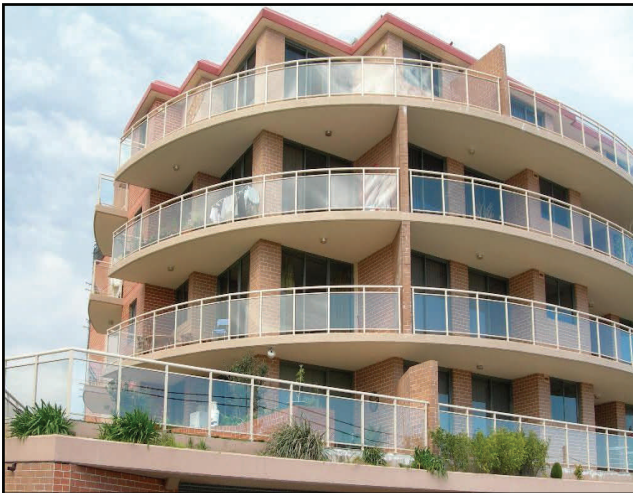

## ALUMINIUM BALUSTRADES

ABN: 56 113 918 406 BUILDERS LIC # 180861C

**UNIT 1, 79 MANDOON ROAD, GIRRAWEE NSW 2147**  
**PH: 02 9896 6777 FAX: 02 9896 6799**  
**EMAIL: SALES@ELITEBALUSTRADES.COM.AU**  
**WWW.ELITEBALUSTRADES.COM.AU**